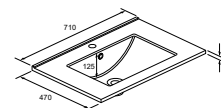

DAYTONA

Daytona 50
w 486 x d 320 x h 137mm
CT4832URW **£289.00**

Daytona 60
w 600 x d 350 x h 137mm
CT6035URW **£325.00**

DESIGN

Design 50
w 510 x d 460 x h 20mm
DE0002SCW **£220.00**

Design 70
w 710 x d 460 x h 20mm
DE0003SCW **£285.00**