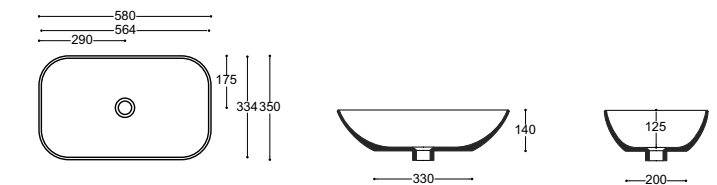

SANTA FE

Santa Fe
w 550 x d 440 x h 150mm
CT0884UCW **£329.00**

SATURN

Saturn
w 400 x d 400 x h 180mm
CT4020UCW **£499.00**

SCOOP

Scoop
w 620 x d 450 x h 120mm
CT5038UCW+ **£299.00**

SERENE

Serene
w 580 x d 350 x h 150mm
CT0234UCW **£329.00**