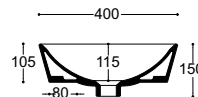

BASINS SPECIFICATIONS

CELESTE

Celeste
w 500 x d 370 x h 120mm
WM1180SCW **£215.00**

CERDEÑA

Cerdeña
w 370 x d 370 x h 170mm
Internal dimensions w 326 x d 326mm
UM0052SCW **£89.00**

COCOS

Cocos
w 400 x d 400 x h 150mm
CT0119UCW **£249.00**