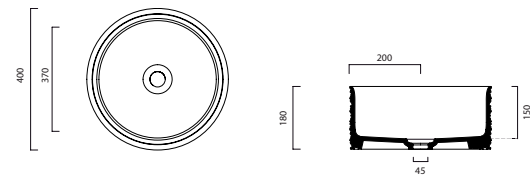

SANTA FE

Santa Fe
w 550 x d 440 x h 150mm
CT0884UCW **£329.00**

SATURN

Saturn
w 400 x d 400 x h 180mm
CT4020UCW **£499.00**

SCOOP

Scoop
w 620 x d 450 x h 120mm
CT5038UCW+ **£299.00**

SERENE

Serene
w 580 x d 350 x h 150mm
CT0234UCW **£329.00**