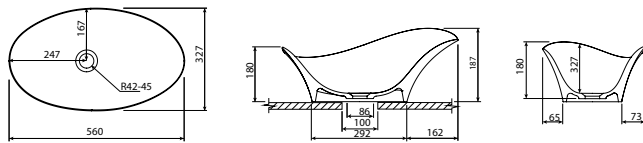

AIR

Air 60
w 600 x d 390 x h 135mm
WM0132SCW **£259.00**

Air 80
w 800 x d 390 x h 135mm
WM0137SCW **£345.00**

ALICE

Alice
w 560 x d 327 x h 187mm
CT5637URW **£399.00**

ANABEL

Anabel
w 500 x d 360 x h 110mm
CT0091SCW **£179.00**