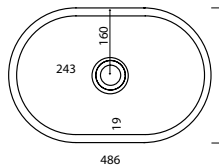

Daytona 50
w 486 x d 320 x h 137mm
CT4832URW **£289.00**