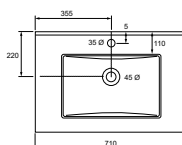

DAYTONA

Daytona 50
w 486 x d 320 x h 137mm
CT4832URW **£289.00**

Daytona 60
w 600 x d 350 x h 137mm
CT6035URW **£325.00**

DESIGN

Design 50
w 510 x d 460 x h 20mm
DE0002SCW **£220.00**

Design 70
w 710 x d 460 x h 20mm
DE0003SCW **£285.00**