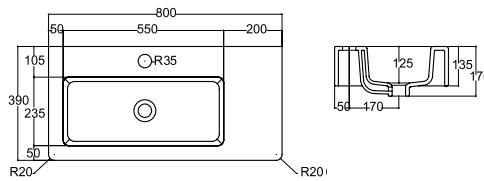

AIR

Air 60
w 600 x d 390 x h 135mm
WM0132SCW **£259.00**

Air 80
w 800 x d 390 x h 135mm
WM0137SCW **£345.00**

ALICE

Alice
w 560 x d 327 x h 187mm
CT5637URW **£399.00**

ANABEL

Anabel
w 500 x d 360 x h 110mm
CT0091SCW **£179.00**