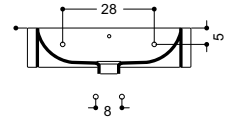

Celeste
w 500 x d 370 x h 120mm
WM1180SCW **£215.00**