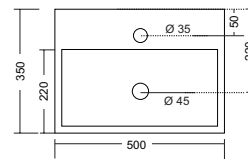

Turin
w 500 x d 350 x h 120mm
WM0017BSCW **£195.00**