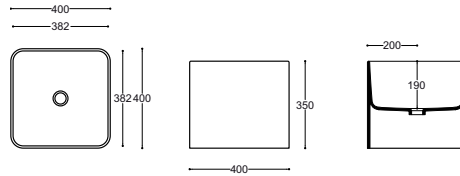

Bold Tall
w 400 x d 400 x h 350mm
CT0887UCW **£625.00**