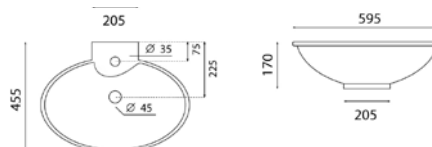

Málaga
w 595 x d 455 x h 170mm
CT0034UCW **£210.00**