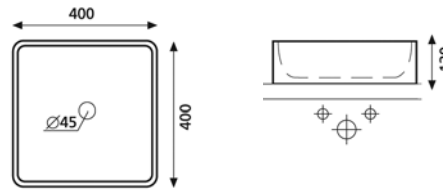

Serene Platinum
w 580 x d 350 x h 150mm
CT0234UCP **£569.00**

BASINS SPECIFICATIONS

SEVILLAS

Sevillas
w 400 x d 400 x h 120mm
CT4008SCW **£185.00**

SPLASH

Splash
w 570 x d 410 x h 120mm
CT01540UCW **£359.00**