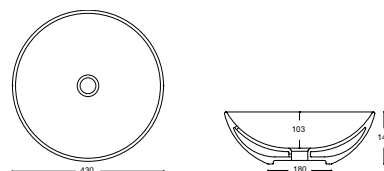

CASTELLON PLUS

Castellon PLUS
w 430 x d 430 x h 148mm
CT0012BSCW+ **£215.00**