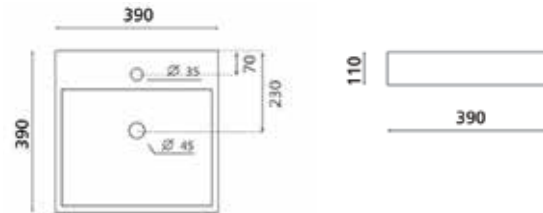

GERONA

Gerona
w 425 x d 305 x h 130mm
CT0037UCW **£185.00**

GLOBE

Globe
w 400 x d 400 x h 270mm
CT4040URW **£399.00**

GOMERA

Gomera
w 390 x d 390 x h 110mm
WM0017DSCW **£179.00**

LEAF

Leaf
w 650 x d 380 x h 155/135mm
CT4015UCW **£325.00**