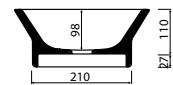

Daytona 60
w 600 x d 350 x h 137mm
CT6035URW **£325.00**