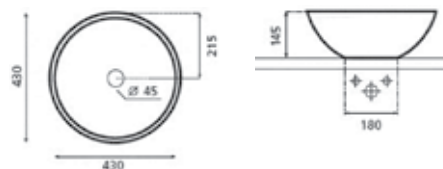

BOLONIA

Bolonia
w 500 x d 440 x h 155mm
WM0010SCW **£205.00**

CÁCERES

Cáceres
w 420 x d 420 x h 145mm
CT0015UCW **£145.00**

CASTELLON

Castellon
w 430 x d 430 x h 145mm
CT0012BSCW **£145.00**

CASTELLON PLUS

Castellon PLUS
w 430 x d 430 x h 148mm
CT0012BSCW+ **£215.00**