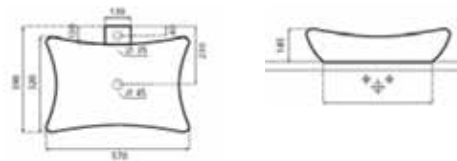

MAGDALENA

Magdalena 1
w 570 x d 390 x h 145mm
CT0092UCW **£269.00**