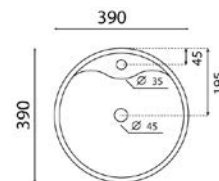

Vienna
w 390 x d 390 x h 135mm
CT0040SCW **£189.00**