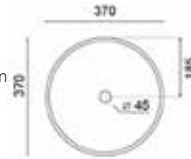

BASINS SPECIFICATIONS

CELESTE

Celeste
w 500 x d 370 x h 120mm
WM1180SCW **£215.00**

CERDEÑA

Cerdeña
w 370 x d 370 x h 170mm
Internal dimensions w 326 x d 326mm
UM0052SCW **£89.00**

COCOS

Cocos
w 400 x d 400 x h 150mm
CT0119UCW **£249.00**