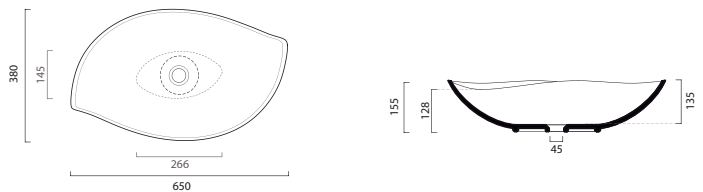

GERONA

Gerona
w 425 x d 305 x h 130mm
CT0037UCW **£185.00**

GLOBE

Globe
w 400 x d 400 x h 270mm
CT4040URW **£399.00**

GOMERA

Gomera
w 390 x d 390 x h 110mm
WM0017DSCW **£179.00**

LEAF

Leaf
w 650 x d 380 x h 155/135mm
CT4015UCW **£325.00**