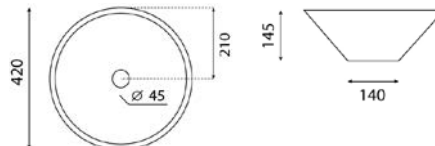

CÁCERES

Cáceres
w 420 x d 420 x h 145mm
CT0015UCW **£145.00**