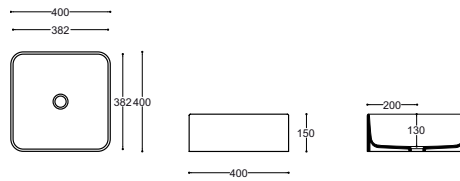

BOLD

Bold
w 400 x d 400 x h 150mm
CT0886UCW **£329.00**