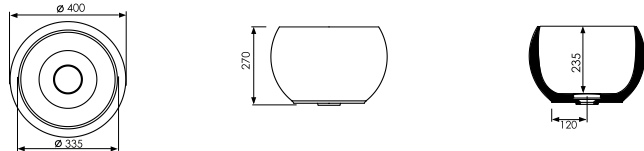

GERONA

Gerona
w 425 x d 305 x h 130mm
CT0037UCW **£185.00**

GLOBE

Globe
w 400 x d 400 x h 270mm
CT4040URW **£399.00**

GOMERA

Gomera
w 390 x d 390 x h 110mm
WM0017DSCW **£179.00**

LEAF

Leaf
w 650 x d 380 x h 155/135mm
CT4015UCW **£325.00**