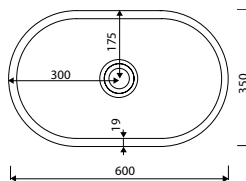

Daytona 60
w 600 x d 350 x h 137mm
CT6035URW **£325.00**