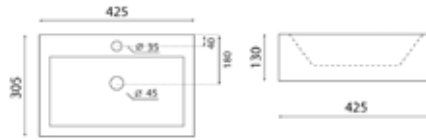

GERONA

Gerona
w 425 x d 305 x h 130mm
CT0037UCW **£185.00**

GLOBE

Globe
w 400 x d 400 x h 270mm
CT4040URW **£399.00**

GOMERA

Gomera
w 390 x d 390 x h 110mm
WM0017DSCW **£179.00**

LEAF

Leaf
w 650 x d 380 x h 155/135mm
CT4015UCW **£325.00**