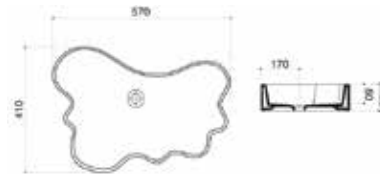

Serene Platinum
w 580 x d 350 x h 150mm
CT0234UCP **£569.00**

BASINS SPECIFICATIONS

SEVILLAS

Sevillas
w 400 x d 400 x h 120mm
CT4008SCW **£185.00**

SPLASH

Splash
w 570 x d 410 x h 120mm
CT01540UCW **£359.00**