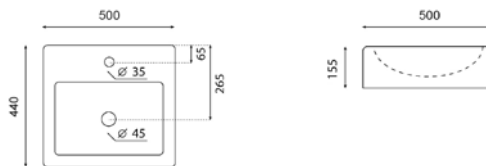

BOLONIA

Bolonia
w 500 x d 440 x h 155mm
WM0010SCW **£205.00**