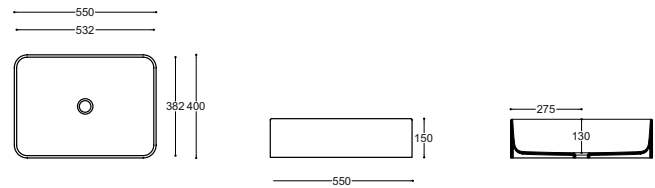

SANTA FE

Santa Fe
w 550 x d 440 x h 150mm
CT0884UCW **£329.00**