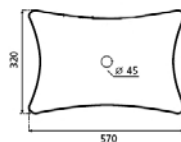

Magdalena 2
w 570 x d 320 x h 145mm
CT0093UCW **£269.00**