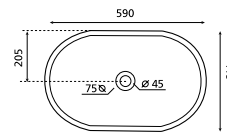

Toulouse
w 590 x d 415 x h 145mm
CT4037UCW **£235.00**