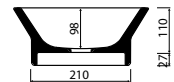

Daytona 50
w 486 x d 320 x h 137mm
CT4832URW **£289.00**