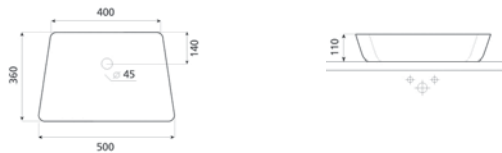

AIR

Air 60
w 600 x d 390 x h 135mm
WM0132SCW **£259.00**

Air 80
w 800 x d 390 x h 135mm
WM0137SCW **£345.00**

ALICE

Alice
w 560 x d 327 x h 187mm
CT5637URW **£399.00**

ANABEL

Anabel
w 500 x d 360 x h 110mm
CT0091SCW **£179.00**