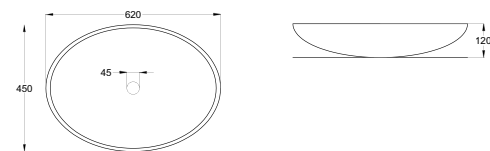

Scoop
w 620 x d 450 x h 120mm
CT5038UCW+ **£299.00**